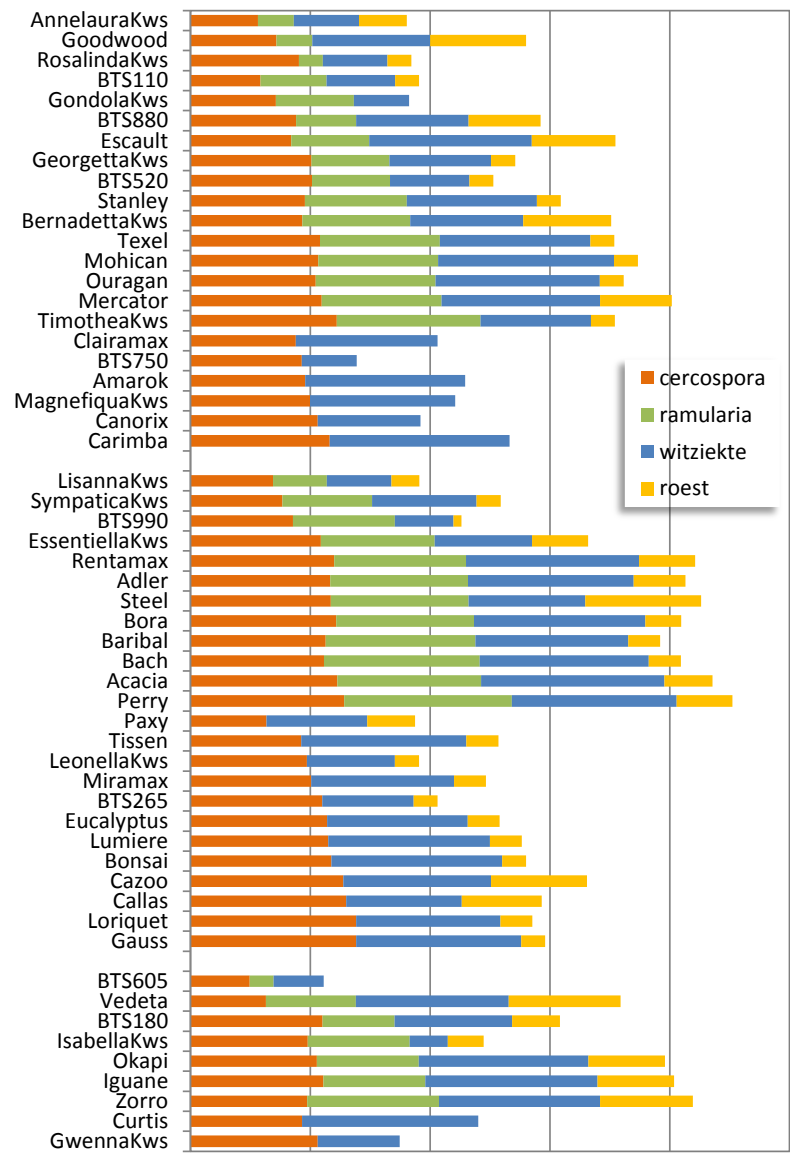

gevoeligheid bladziekten : hoe langer de balk,
hoe gevoeliger het ras voor de ziekte

sensibilité des variétés aux maladies foliaires :
plus la bare est longue, plus la variété est sensible